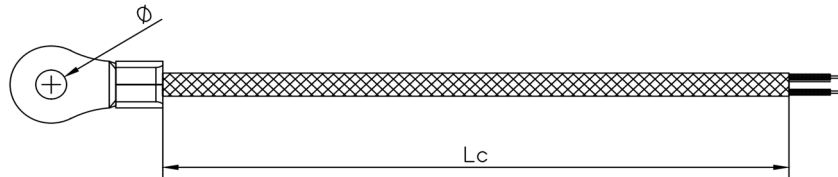

TERMOCOPPIA A CAPICORDA  
*Thermocouple with cable lugs*

**TCC**

Termocoppia a capicorda nudo, modello TCC. Adatta per misurazioni a contatto. Classe di precisione IEC 584-2.

*Bare terminal thermocouple, TCC model. Suitable for contact measurements. Accuracy according class IEC 584-2.*

Note:

1 - Schema connessioni a pag. xxx - Connection diagram page xxx

2 - Per l'identificazione della tipologia di cavo si rimanda alla pag. xxx - For cable identification, please see page xxx