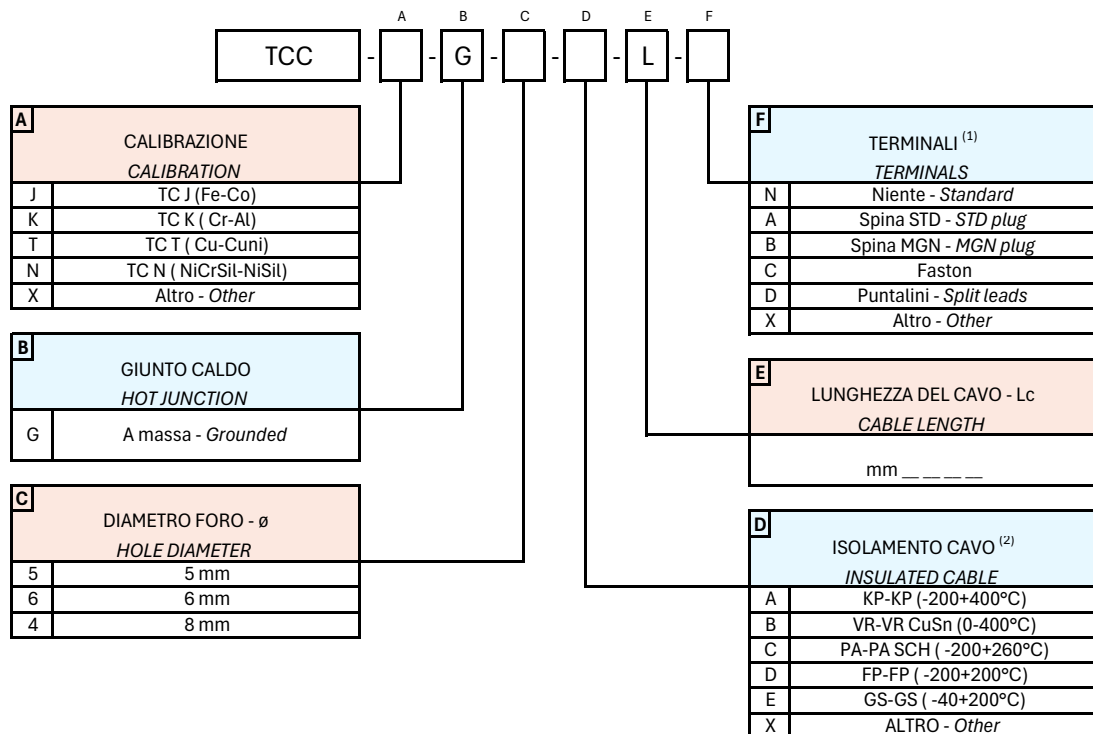

TERMOCOPPIA A CAPICORDA  
*Thermocouple with cable lugs*

**TCC**

Termocoppia a capicorda nudo, modello TCC. Adatta per misurazioni a contatto. Classe di precisione IEC 584-2.

*Bare terminal thermocouple, TCC model. Suitable for contact measurements. Accuracy according class IEC 584-2.*

Note:

1 - Schema connessioni a pag. xxx - Connection diagram page xxx

2 - Per l'identificazione della tipologia di cavo si rimanda alla pag. xxx - For cable identification, please see page xxx