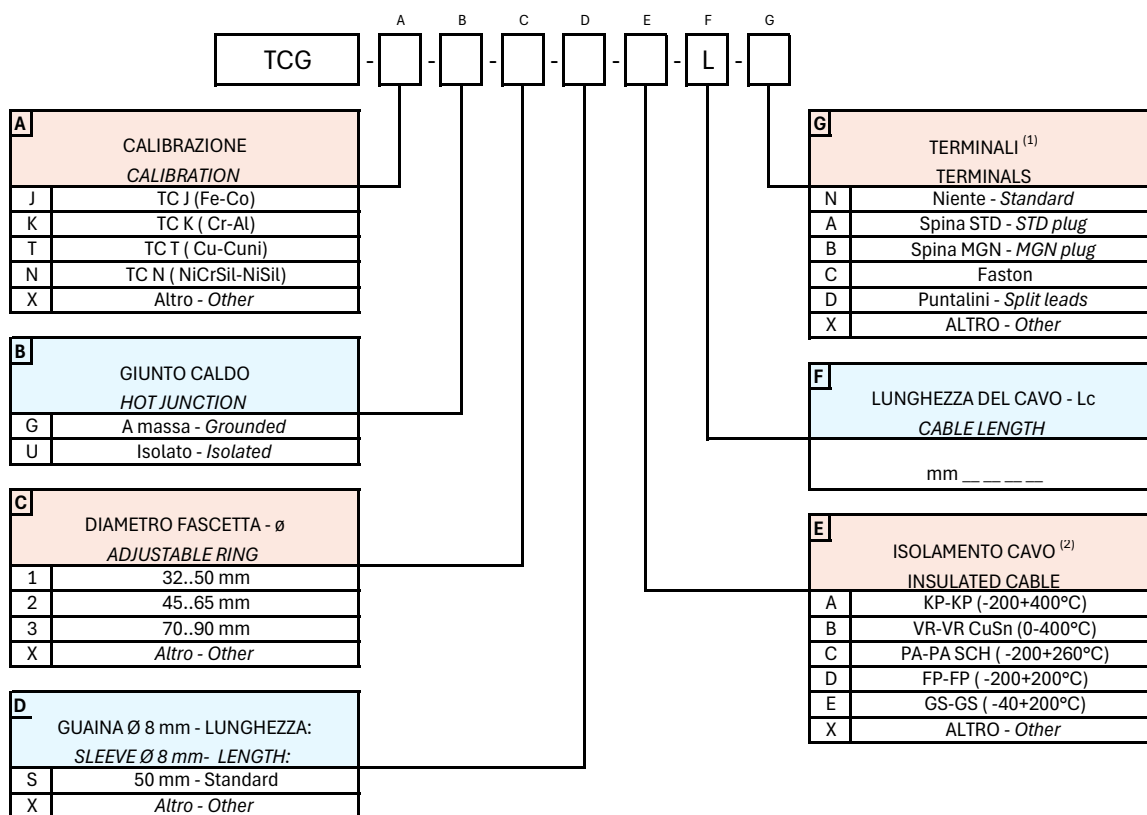

TERMOCOPPIA CON FASCETTA REGOLABILE

Thermocouple with hose clamp

TCG

Termocoppia con fascetta inox regolabile, modello TCG. Dotata di molla in acciaio, a rinforzo e protezione dell'uscita cavo dalla guaina. Disponibile in varie dimensioni per la misurazione su tubazioni. Classe di precisione IEC 584-2.

Thermocouple with adjustable inox hose clamp, model TCG. Equipped with a steel spring for reinforcement and protection of the cable exit from the sheath. Available in various sizes for measurement on pipes. Accuracy according class IEC 584-2.