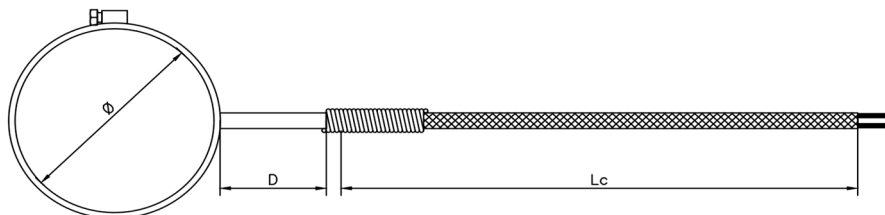

TERMOCOPPIA CON FASCETTA REGOLABILE

Thermocouple with hose clamp

TCG

Termocoppia con fascetta inox regolabile, modello TCG. Dotata di molla in acciaio, a rinforzo e protezione dell'uscita cavo dalla guaina. Disponibile in varie dimensioni per la misurazione su tubazioni. Classe di precisione IEC 584-2.

Thermocouple with adjustable inox hose clamp, model TCG. Equipped with a steel spring for reinforcement and protection of the cable exit from the sheath. Available in various sizes for measurement on pipes. Accuracy according class IEC 584-2.