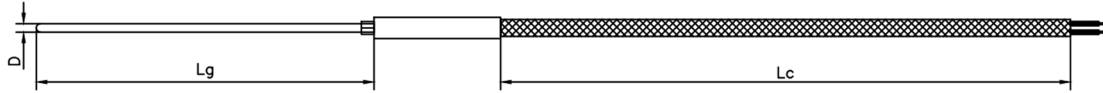

## TERMOCOPPIA SEMPLICE TUTTO CAVO IN MgO

Simple thermocouple with full cable in MgO

### TCM

Termocoppia con guaina in acciaio inox, modello TCM, isolamento in ossido minerale. Classe di precisione IEC 584-2.

Thermocouple with stainless steel sheath, model TCM, mineral oxide insulation. Accuracy according class IEC 584-2.