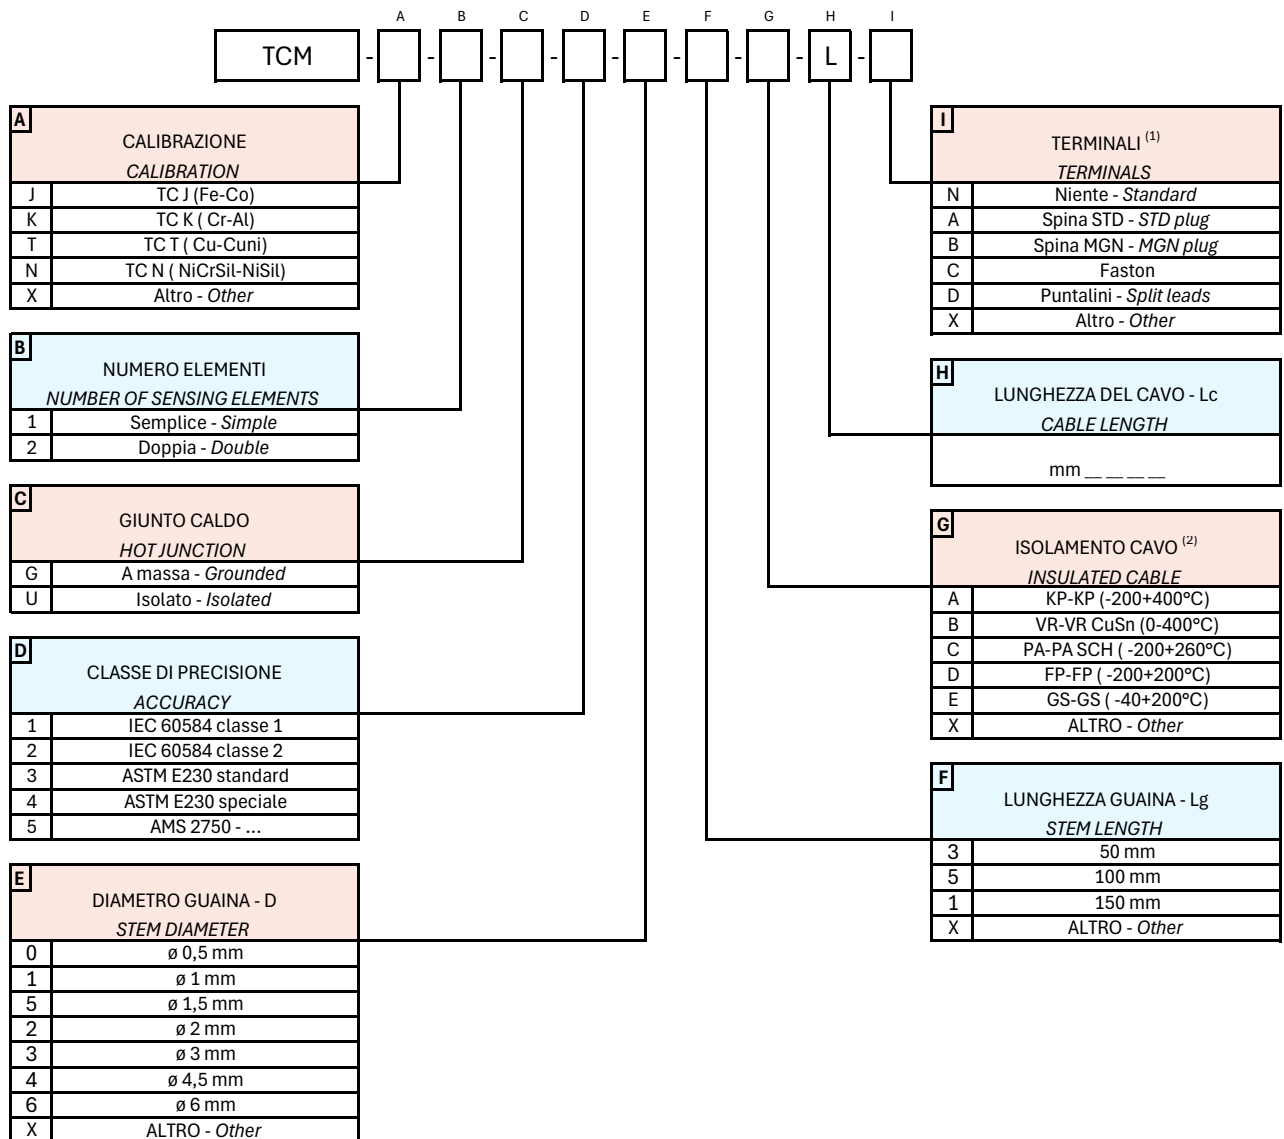

## TERMOCOPPIA SEMPLICE TUTTO CAVO IN MgO

Simple thermocouple with full cable in MgO

### TCM

Termocoppia con guaina in acciaio inox, modello TCM, isolamento in ossido minerale. Classe di precisione IEC 584-2.

Thermocouple with stainless steel sheath, model TCM, mineral oxide insulation. Accuracy according class IEC 584-2.