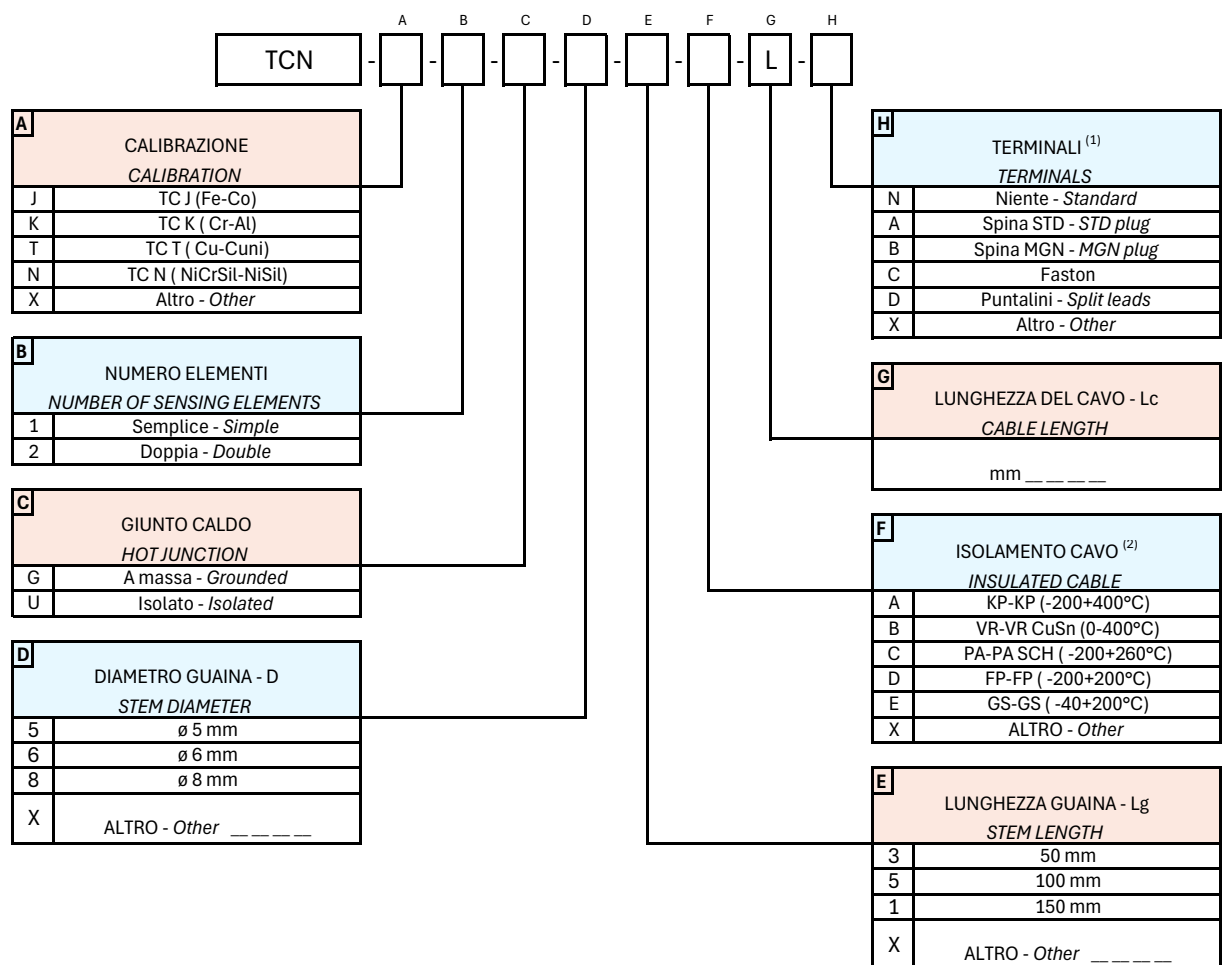

TERMOCOPPIA SEMPLICE TUTTO CAVO

Simple thermocouple with full cable

TCN

Termocoppia con guaina in acciaio inox, modello TCN. Dotata di molla in acciaio, di rinforzo e protezione dell'uscita cavo. Classe di precisione IEC 584-2.

Thermocouple with stainless steel sheath, model TCN. Equipped with a steel spring for reinforcement and protection of the cable exit. Accuracy according class IEC 584-2.

Note:

1 - Schema connessioni a pag. xxx - Connection diagram page xxx