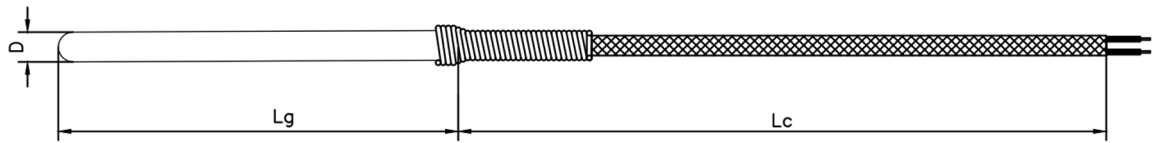

TERMOCOPPIA SEMPLICE TUTTO CAVO

Simple thermocouple with full cable

TCN

Termocoppia con guaina in acciaio inox, modello TCN. Dotata di molla in acciaio, di rinforzo e protezione dell'uscita cavo. Classe di precisione IEC 584-2.

Thermocouple with stainless steel sheath, model TCN. Equipped with a steel spring for reinforcement and protection of the cable exit. Accuracy according class IEC 584-2.

Note:

1 - Schema connessioni a pag. xxx - Connection diagram page xxx