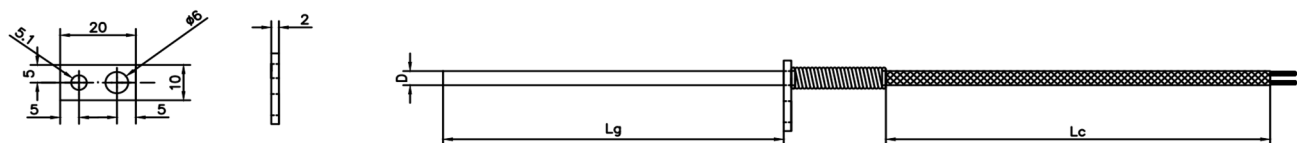

TERMOCOPPIA SEMPLICE TUTTO CAVO CON PIASTRINA DI FISSAGGIO

Simple thermocouple with full cable and mounting plate

TCP

Termocoppia con puntale in acciaio inox, modello TCP, corredata di piastrina di fissaggio. Dotata di molla in acciaio, a rinforzo e protezione dell'uscita cavo dalla guaina. Classe di precisione IEC 584-2.

Thermocouple with stainless steel probe tip, model TCP, supplied with a mounting plate. Equipped with a steel spring for reinforcement and protection of the cable exit from the sheath. Accuracy according class IEC 584-2.