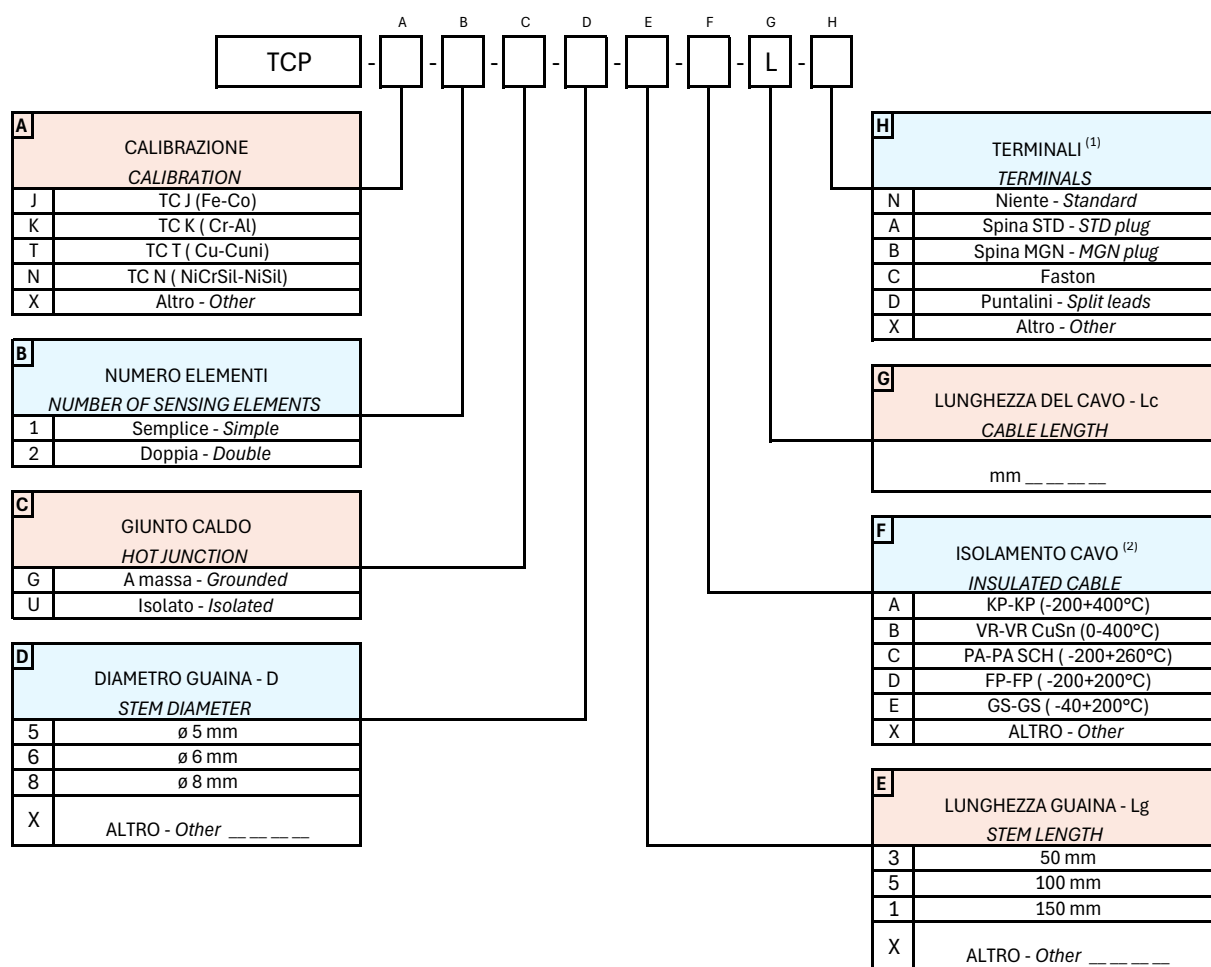

TERMOCOPPIA SEMPLICE TUTTO CAVO CON PIASTRINA DI FISSAGGIO

Simple thermocouple with full cable and mounting plate

TCP

Termocoppia con puntale in acciaio inox, modello TCP, corredata di piastrina di fissaggio. Dotata di molla in acciaio, a rinforzo e protezione dell'uscita cavo dalla guaina. Classe di precisione IEC 584-2.

Thermocouple with stainless steel probe tip, model TCP, supplied with a mounting plate. Equipped with a steel spring for reinforcement and protection of the cable exit from the sheath. Accuracy according class IEC 584-2.