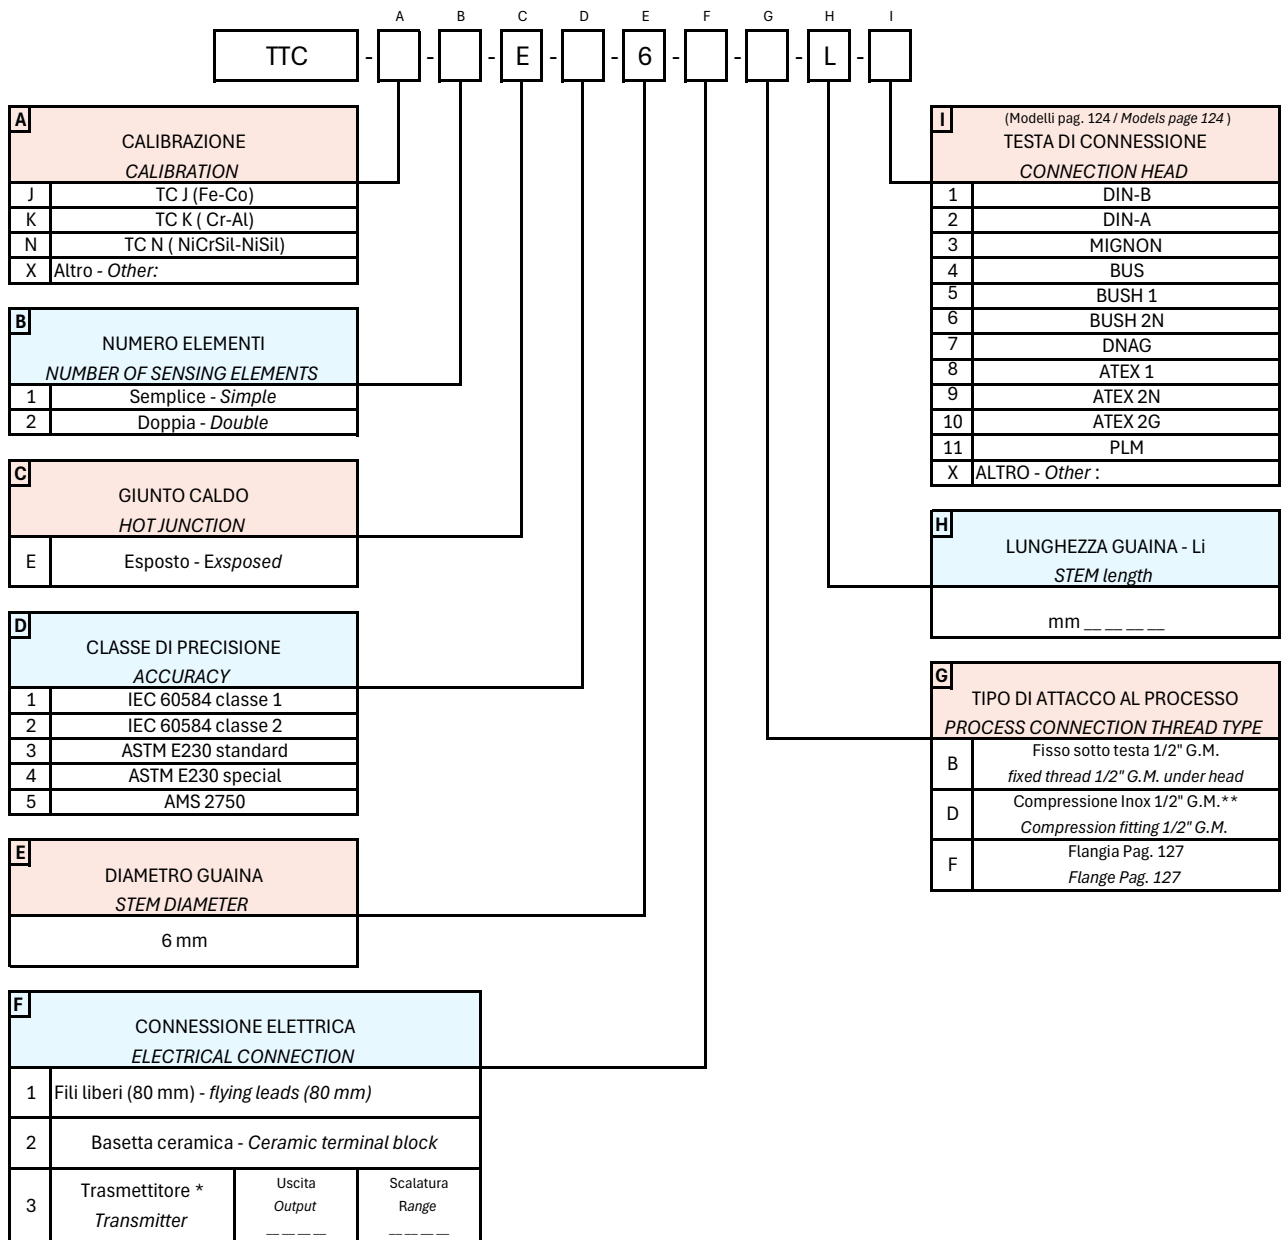

ISOLAMENTO TRADIZIONALE CON TESTA, DOTATA DI PUNTALE FORELLATO
 Traditional insulation thermocouple, connection head, equipped with perforated tip

TTC

Termocoppia modello TTC, ad isolamento tradizionale, con testa di connessione, dotata di puntale forellato per misurazioni in aria.

Traditional insulation thermocouple model TTC, with connection head, fitted with perforated tip for air temperature measurements.

* Trasmittitori a pag. 123 - Transmitters page 123

** Forniti di standard con ogiva ottone. Su specifica richiesta sono disponibili anche in inox o teflon/ Standard supply includes brass compression fitting. Stainless steel or Teflon versions are available on request.