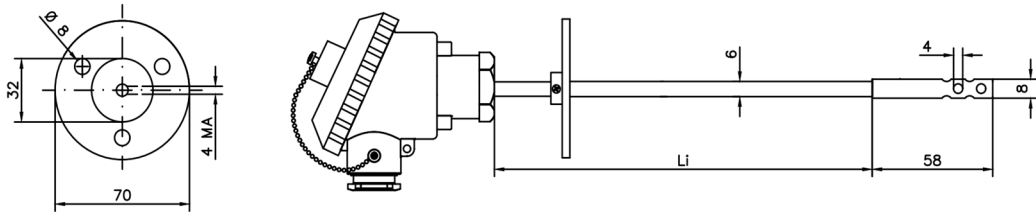

ISOLAMENTO TRADIZIONALE CON TESTA, DOTATA DI PUNTALE FORELLATO
 Traditional insulation thermocouple, connection head, equipped with perforated tip

TTC

Termocoppia modello TTC, ad isolamento tradizionale, con testa di connessione, dotata di puntale forellato per misurazioni in aria.

Traditional insulation thermocouple model TTC, with connection head, fitted with perforated tip for air temperature measurements.

* Trasmittitori a pag. 123 - Transmitters page 123

** Forniti di standard con ogiva ottone. Su specifica richiesta sono disponibili anche in inox o teflon/ Standard supply includes brass compression fitting. Stainless steel or Teflon versions are available on request.