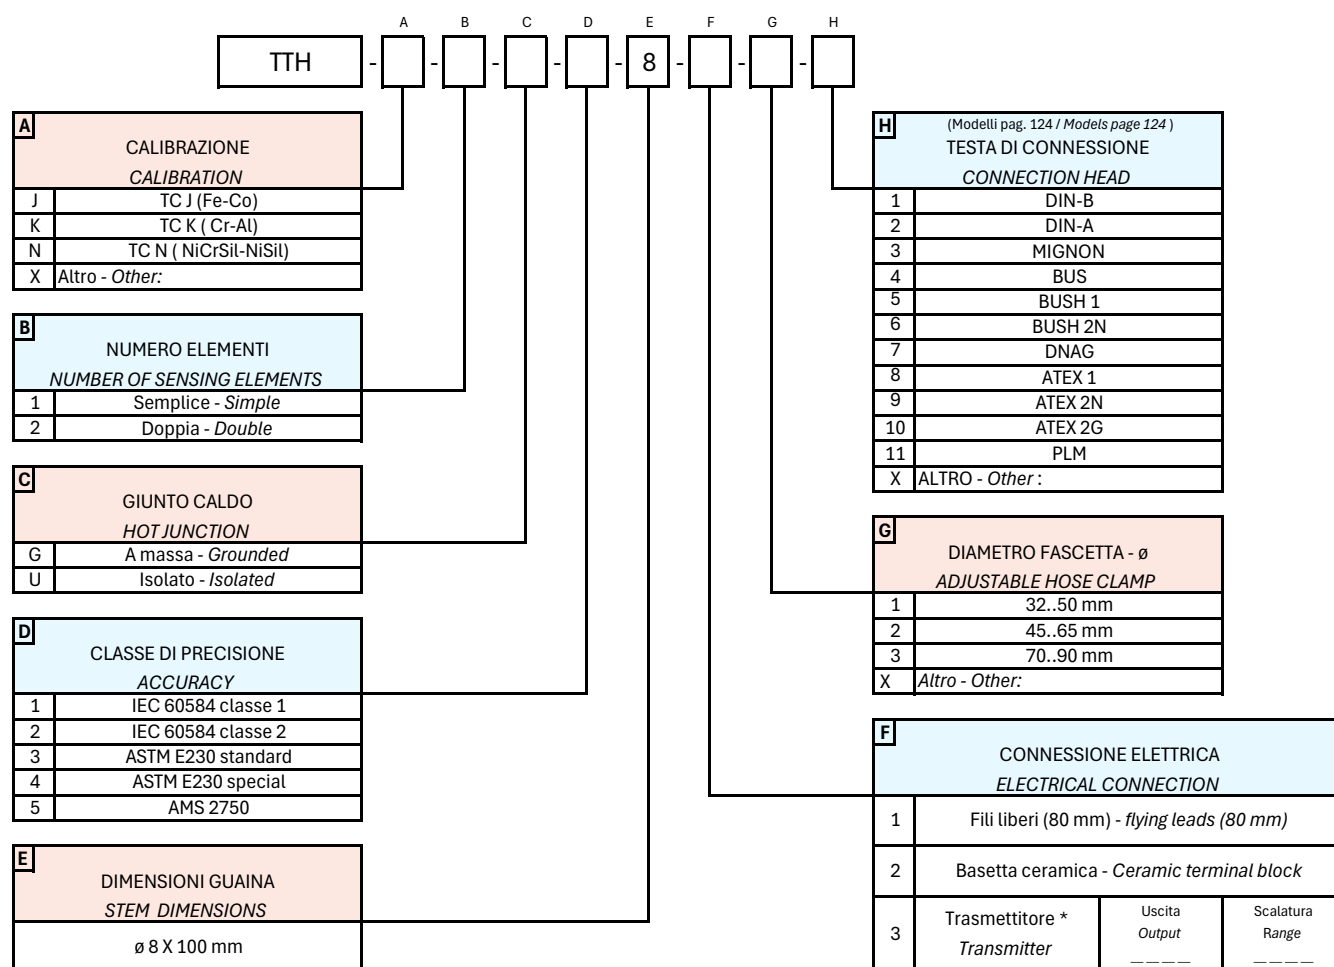

TERMOCOPPIA CON FASCETTA REGOLABILE PER MISURAZIONE SU TUBAZIONI

Thermocouple with adjustable clamp for pipe measurement

TTH

Termocoppia modello TTH ad isolamento tradizionale, con testa di connessione e dotata di fascetta regolabile per misurazioni su tubazioni.

Traditional insulation thermocouple, model TTH, with connection head equipped and with adjustable clamp for pipe measurements.

* Trasmettitori a pag. 123 - Transmitters page 123