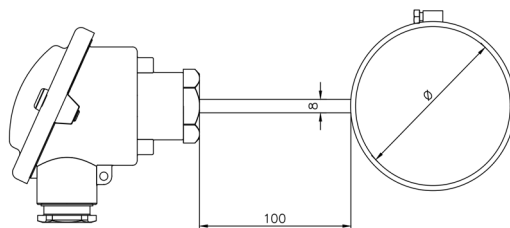

TERMOCOPPIA CON FASCETTA REGOLABILE PER MISURAZIONE SU TUBAZIONI

Thermocouple with adjustable clamp for pipe measurement

TTH

Termocoppia modello TTH ad isolamento tradizionale, con testa di connessione e dotata di fascetta regolabile per misurazioni su tubazioni.

Traditional insulation thermocouple, model TTH, with connection head equipped and with adjustable clamp for pipe measurements.

* Trasmettitori a pag. 123 - Transmitters page 123